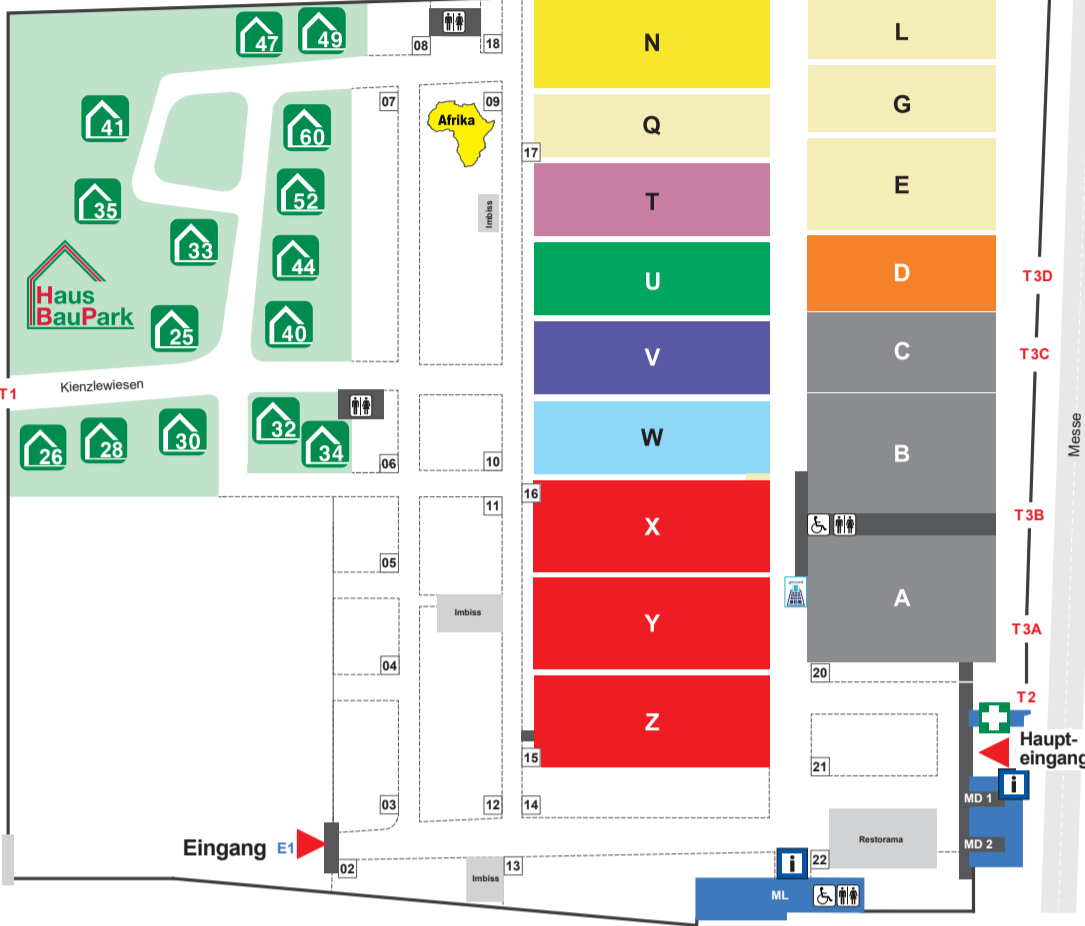

Genusswelt. natürlich. regional.

Halle N

Bäckerei Schmid	N.17	omegalecker	N.25
Bäckerei Schmid	N.70	LIEBLINGSKAFEE	N.31
BSH Hausgeräte	N.08	Südwest Messe Kochstudio	N.30
E. Maria Gerhardt Wein & Sekt	N.93	VeNaLe Verein	N.59
Ehrenmanns	N.85	von Gaisbergscher Schloßkeller	N.52
Franz Goetjes	N.49	WALDHOF ÖLMANUFAKTUR	N.01
Fürstlich Fürstenberg Brauerei	N.02		

Geländeplan

6.000 Parkplätze um das Messegelände
Bushaltestelle nahe Eingang 1
Ringzug-Messehaltepunkt „Eisstadion“ 500 m

Zeichenerklärung:

- A-Z = Messehallen
- 1-22 = Freigelände
- ▶ = Eingänge
- T1 - T4 = Tore 1 - 4
- 🏠 = HausBauPark
- 🏥 = Erste Hilfe
- ℹ = Information
- 🏪 = Geldautomat
- 🌍 = Afrikanisches Dorf
- ML = Messeleitung
- MD = Messedienste: Servicebüro der Messeleitung, Feuerwehr, Polizei
- TMD = Technische Messedienste: Elektro, Wasser, Spedition, Wach- und Kontrolldienst