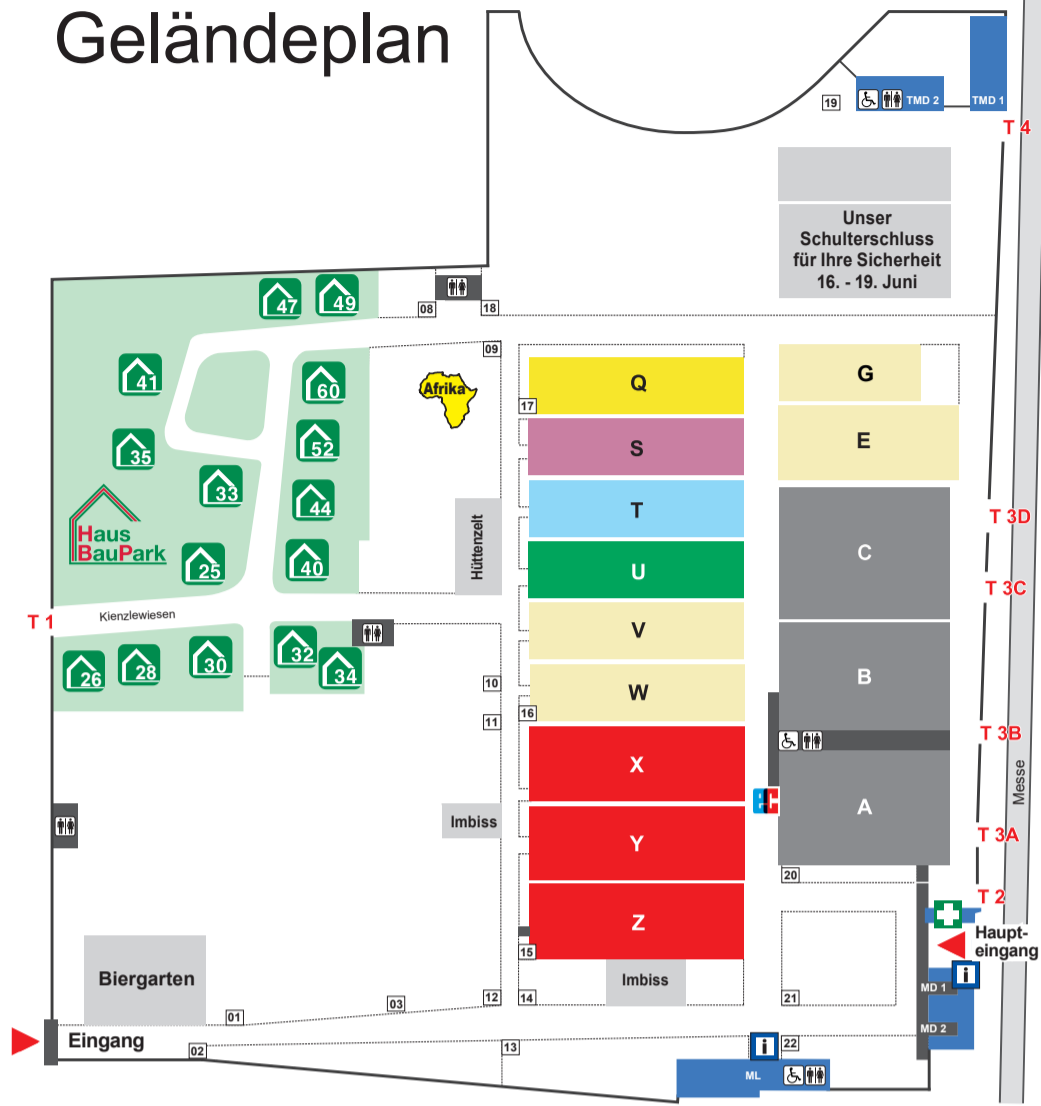

## Mode. Kosmetik. Schmuck. Kinderecke.

Halle S

Active Vibration	S.21	Ludwig Killing	S.02
Artigianato Indiano	S.26	MAGNETIX Wellness SchmuckSuse	S.69
B&H Solutions	S.40	MAHDI HOUSE	S.60
B&L Elektrogeräte	S.74	Mary Kay Cosmetics	S.66
Casada Deutschland	S.50	Schmuck & Steine Rothenberg	S.03
Cosmetics Christine	S.15	Simply Best	S.99
G&G Handel	S.49	STARK Instrumente	S.16
Gennaro Esposito	S.22	Termoplast	S.51
Global Brand Margo Stuivenberg	S.61	Terra Plus® Terra Kosmetik	S.84
Hamit Tasci	S.71	Willi Wiltschka	S.53
Help Humanity	S.32	Xuyan Wu	S.57

## Geländeplan

6.000 Parkplätze um das  
Messegelände  
Bushaltestelle nahe Biergarten  
Ringzug-Messehaltepunkt  
„Eisstadion“ 500 Meter

### Zeichenerklärung:

- A-Z = Messehallen
- 1-22 = Freigelände
- ▶ = Eingänge
- T1 - T4 = Tore 1 - 4
- 🏠 = HausBauPark
- 🏥 = Erste Hilfe
- ℹ = Information
- 🏧 = Geldautomat
- 🌍 = Afrikanisches Dorf
- ML = Messeleitung
- MD = Messedienste: Servicebüro der Messeleitung, Feuerwehr, Polizei
- TMD = Technische Messedienste: Elektro, Wasser, Spedition, Wach- und Kontrolldienst