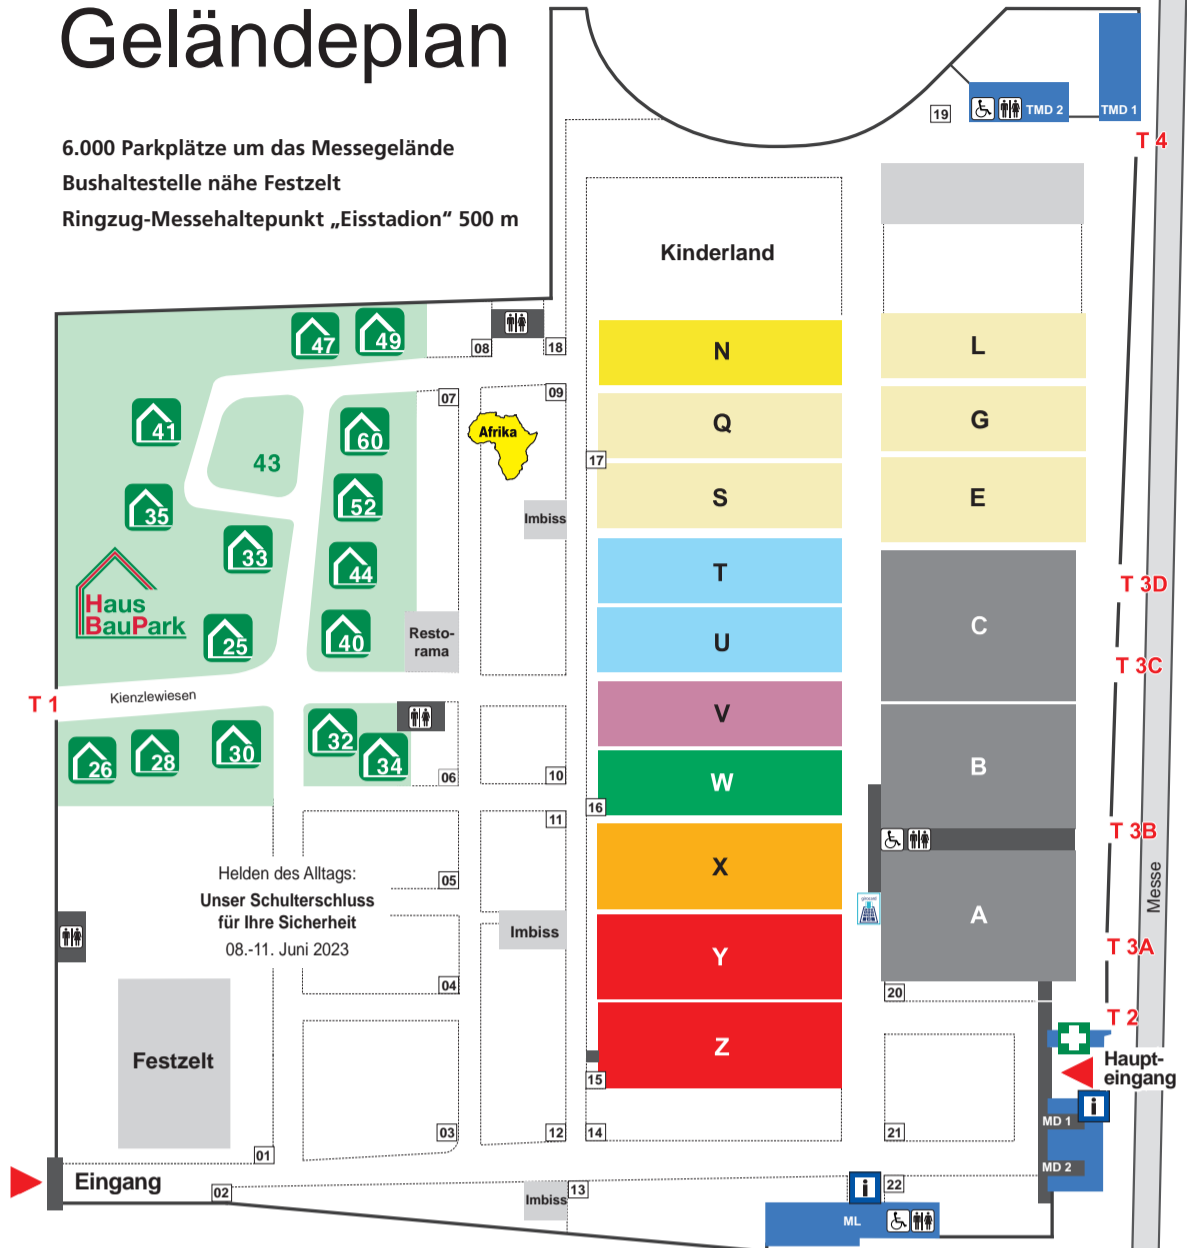

Geländeplan

6.000 Parkplätze um das Messegelände
Bushaltestelle nahe Festzelt
Ringzug-Messehaltepunkt „Eisstadion“ 500 m

Zeichenerklärung:

- A-Z = Messehallen
- 1-22 = Freigeblände
- ▶ = Eingänge
- T1 - T4 = Tore 1 - 4